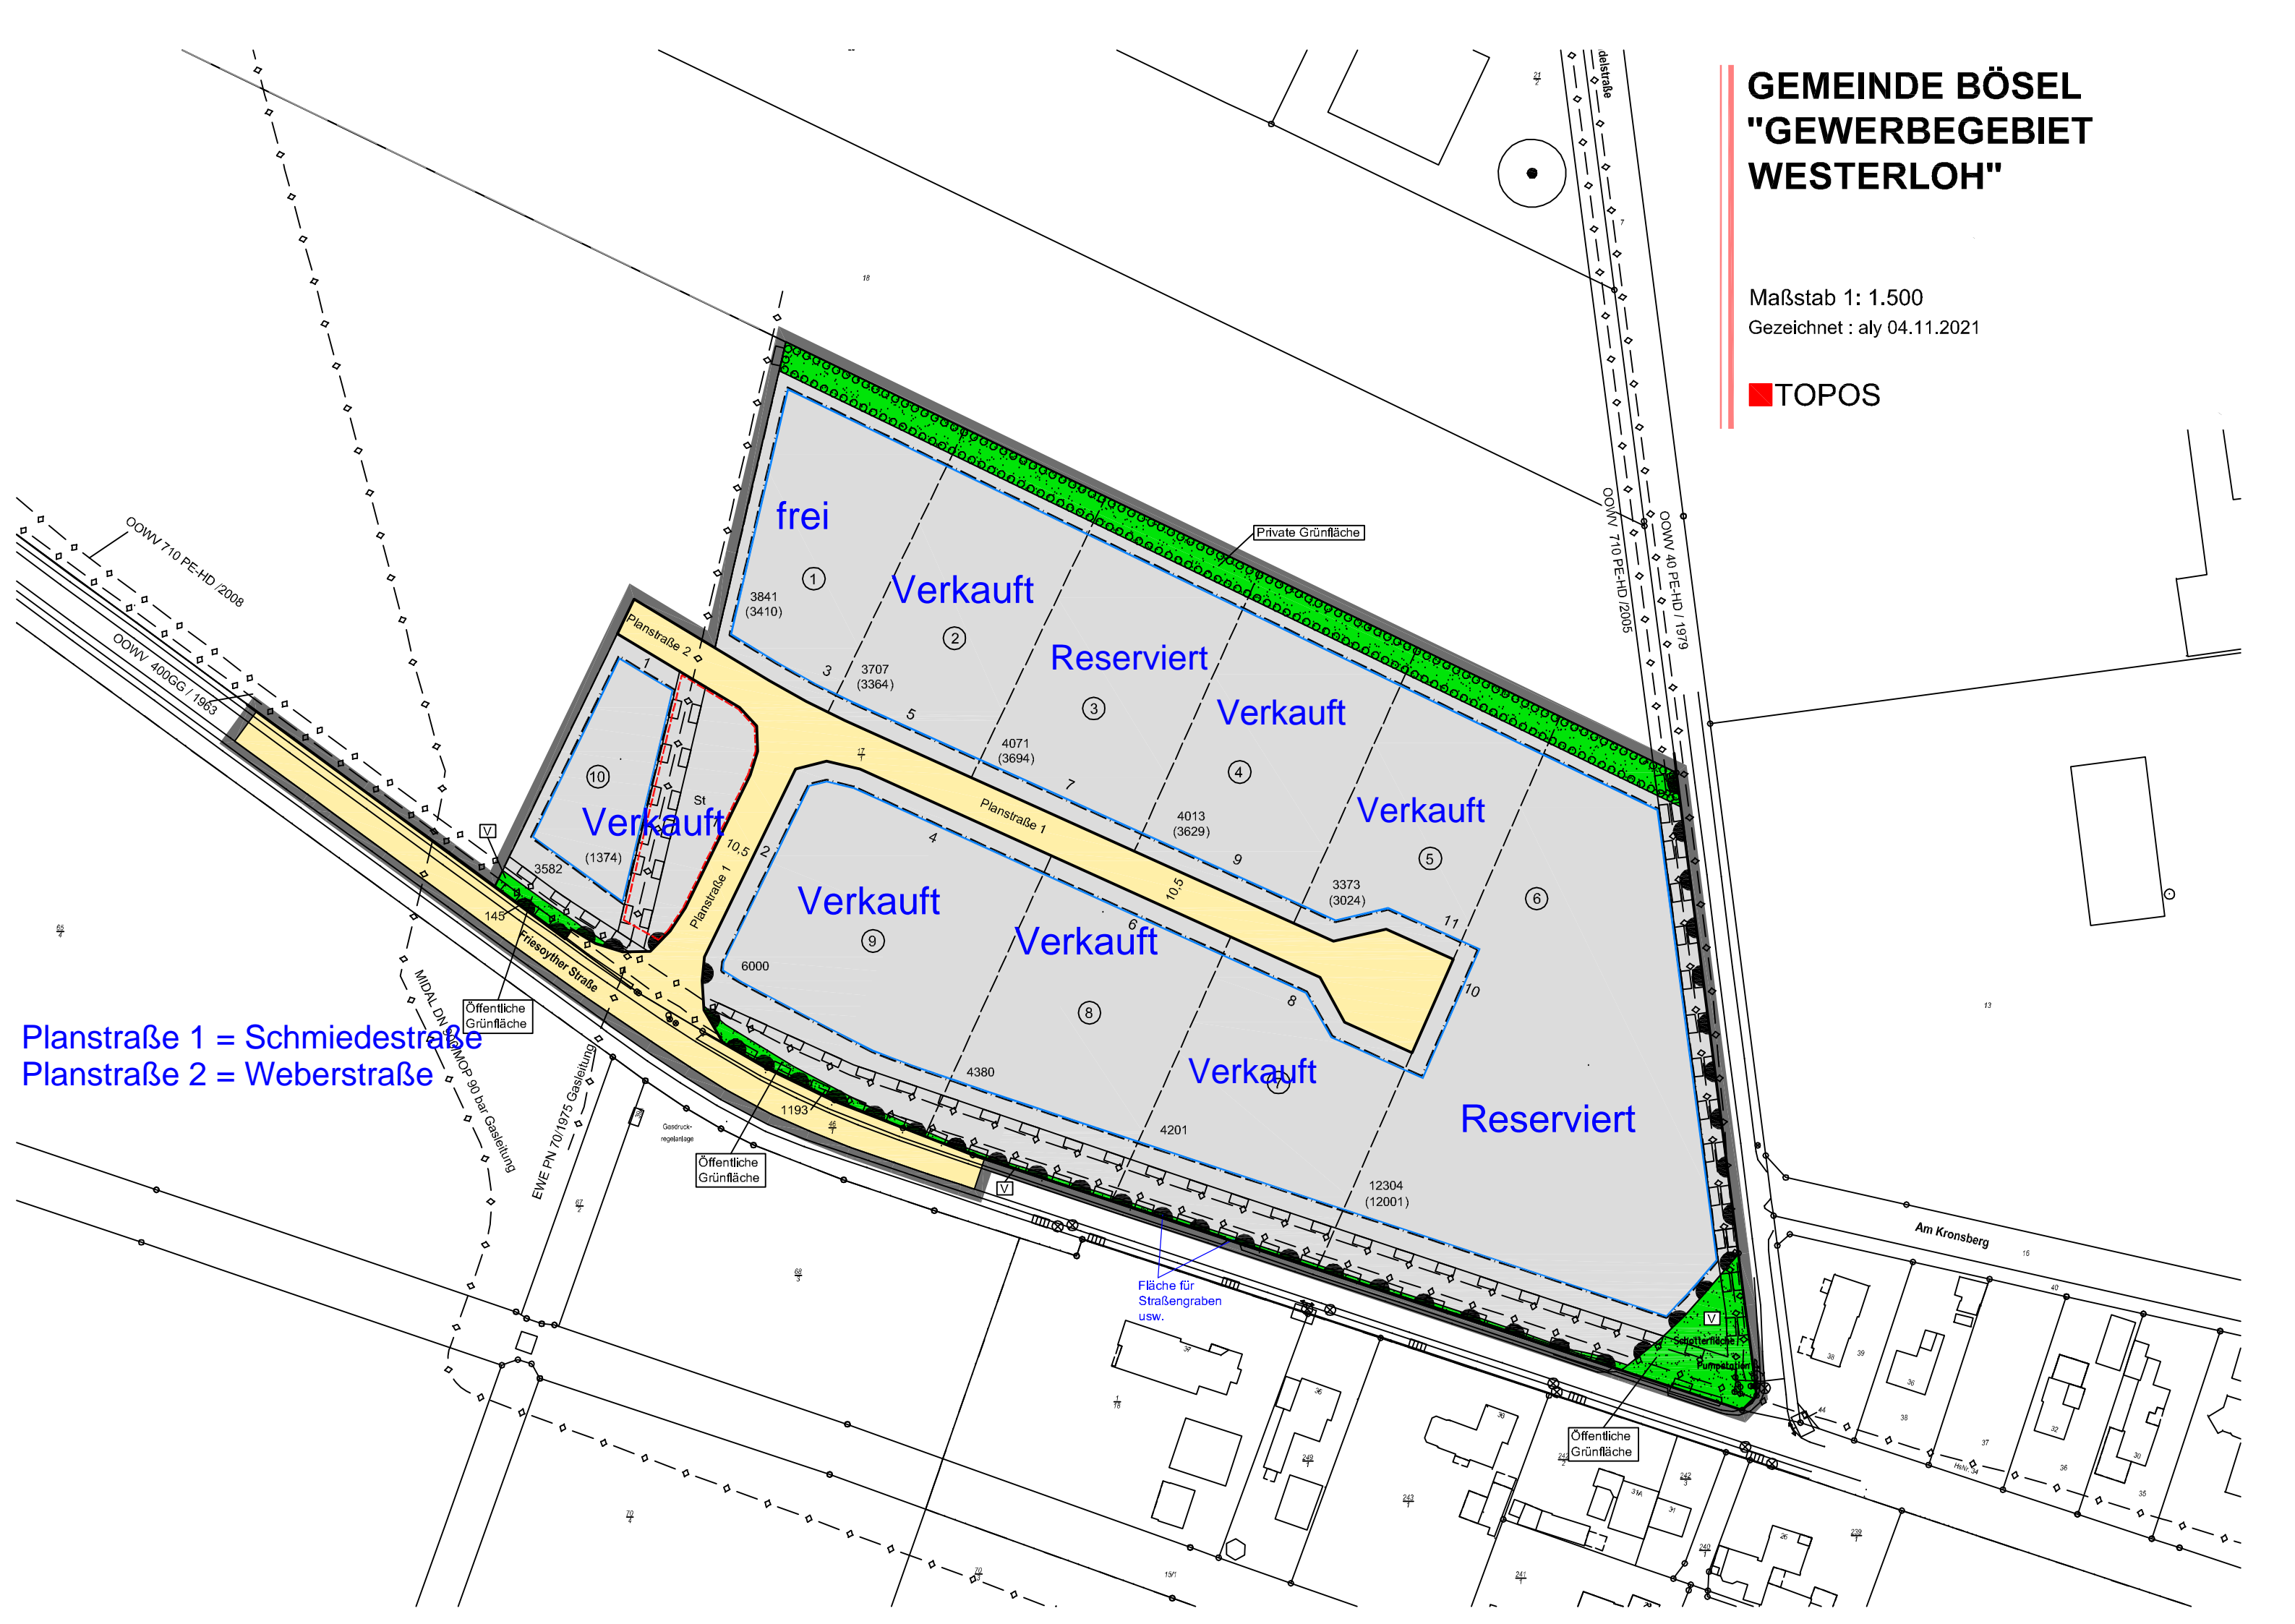

GEMEINDE BÖSEL "GEWERBEGEBIET WESTERLOH"

Maßstab 1: 1.500

Gezeichnet : aly 04.11.2021

■ TOPOS

frei

Verkauft

Reserviert

Verkauft

Verkauft

Verkauft

Verkauft

Verkauft

Verkauft

Reserviert

Planstraße 1 = Schmiedestraße
Planstraße 2 = Weberstraße

Fläche für
Straßengraben
usw.