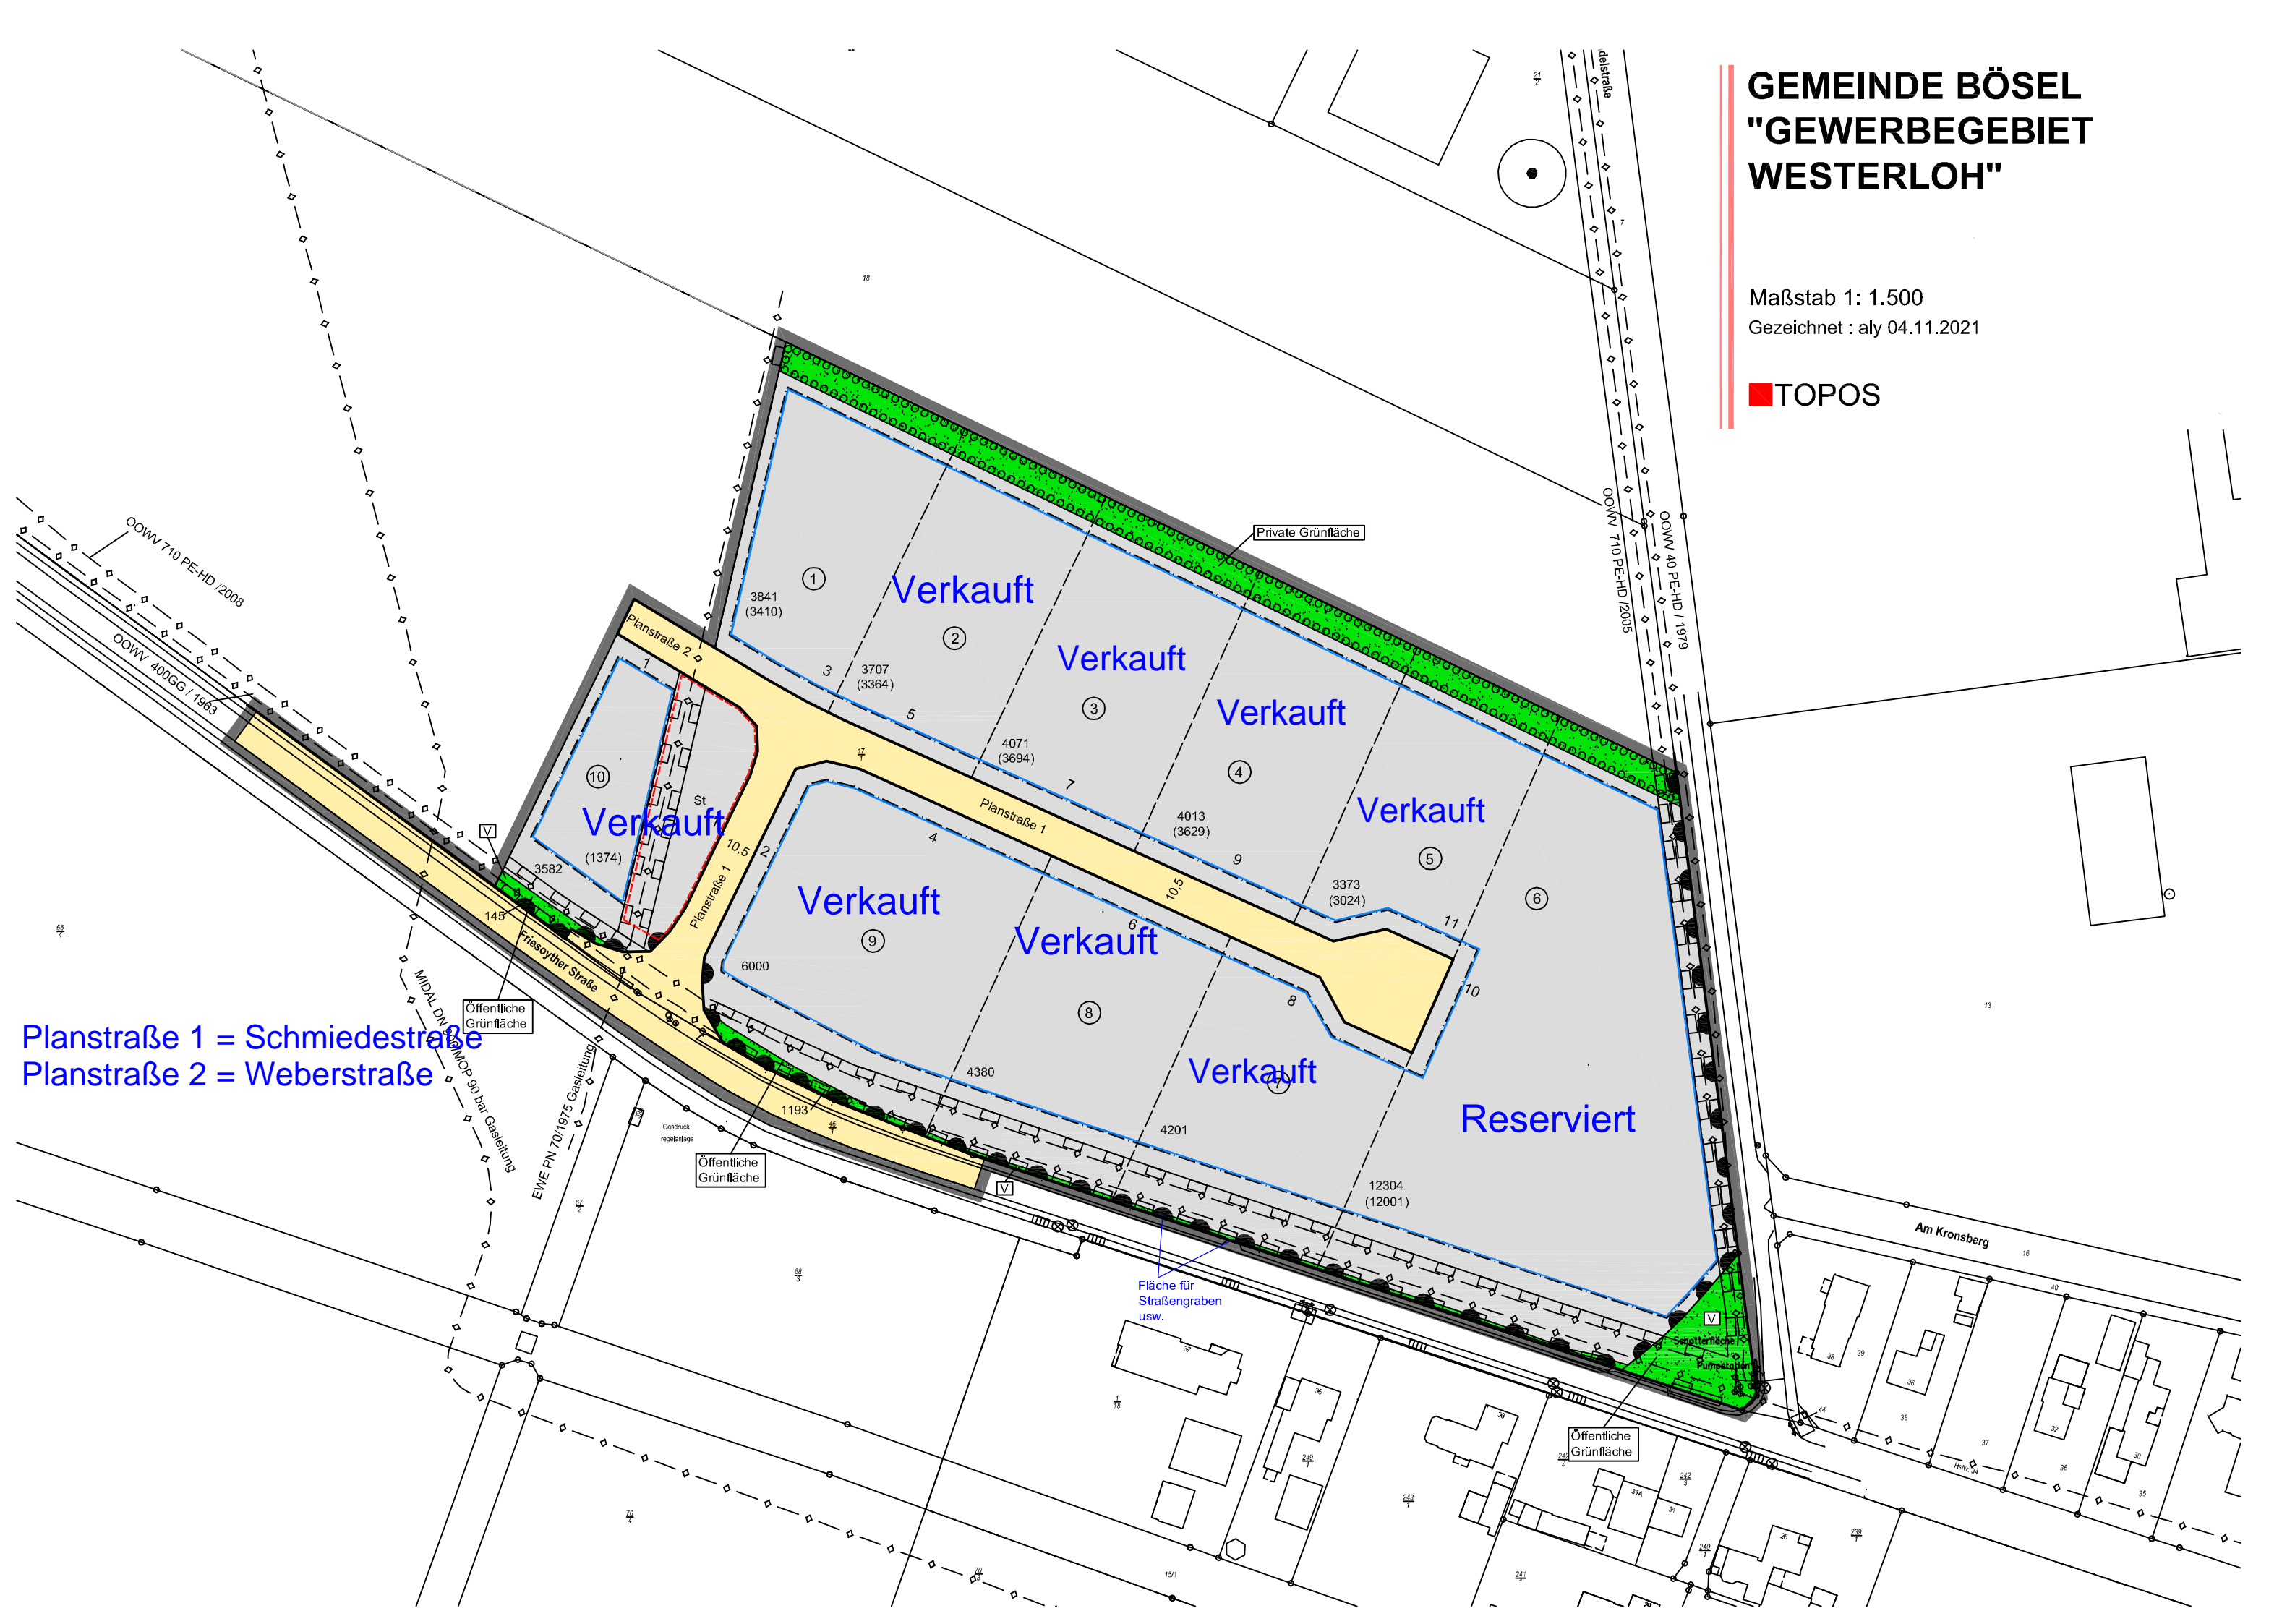

GEMEINDE BÖSEL "GEWERBEGEBIET WESTERLOH"

Maßstab 1: 1.500

Gezeichnet : aly 04.11.2021

■ TOPOS

Planstraße 1 = Schmiedestraße
Planstraße 2 = Weberstraße