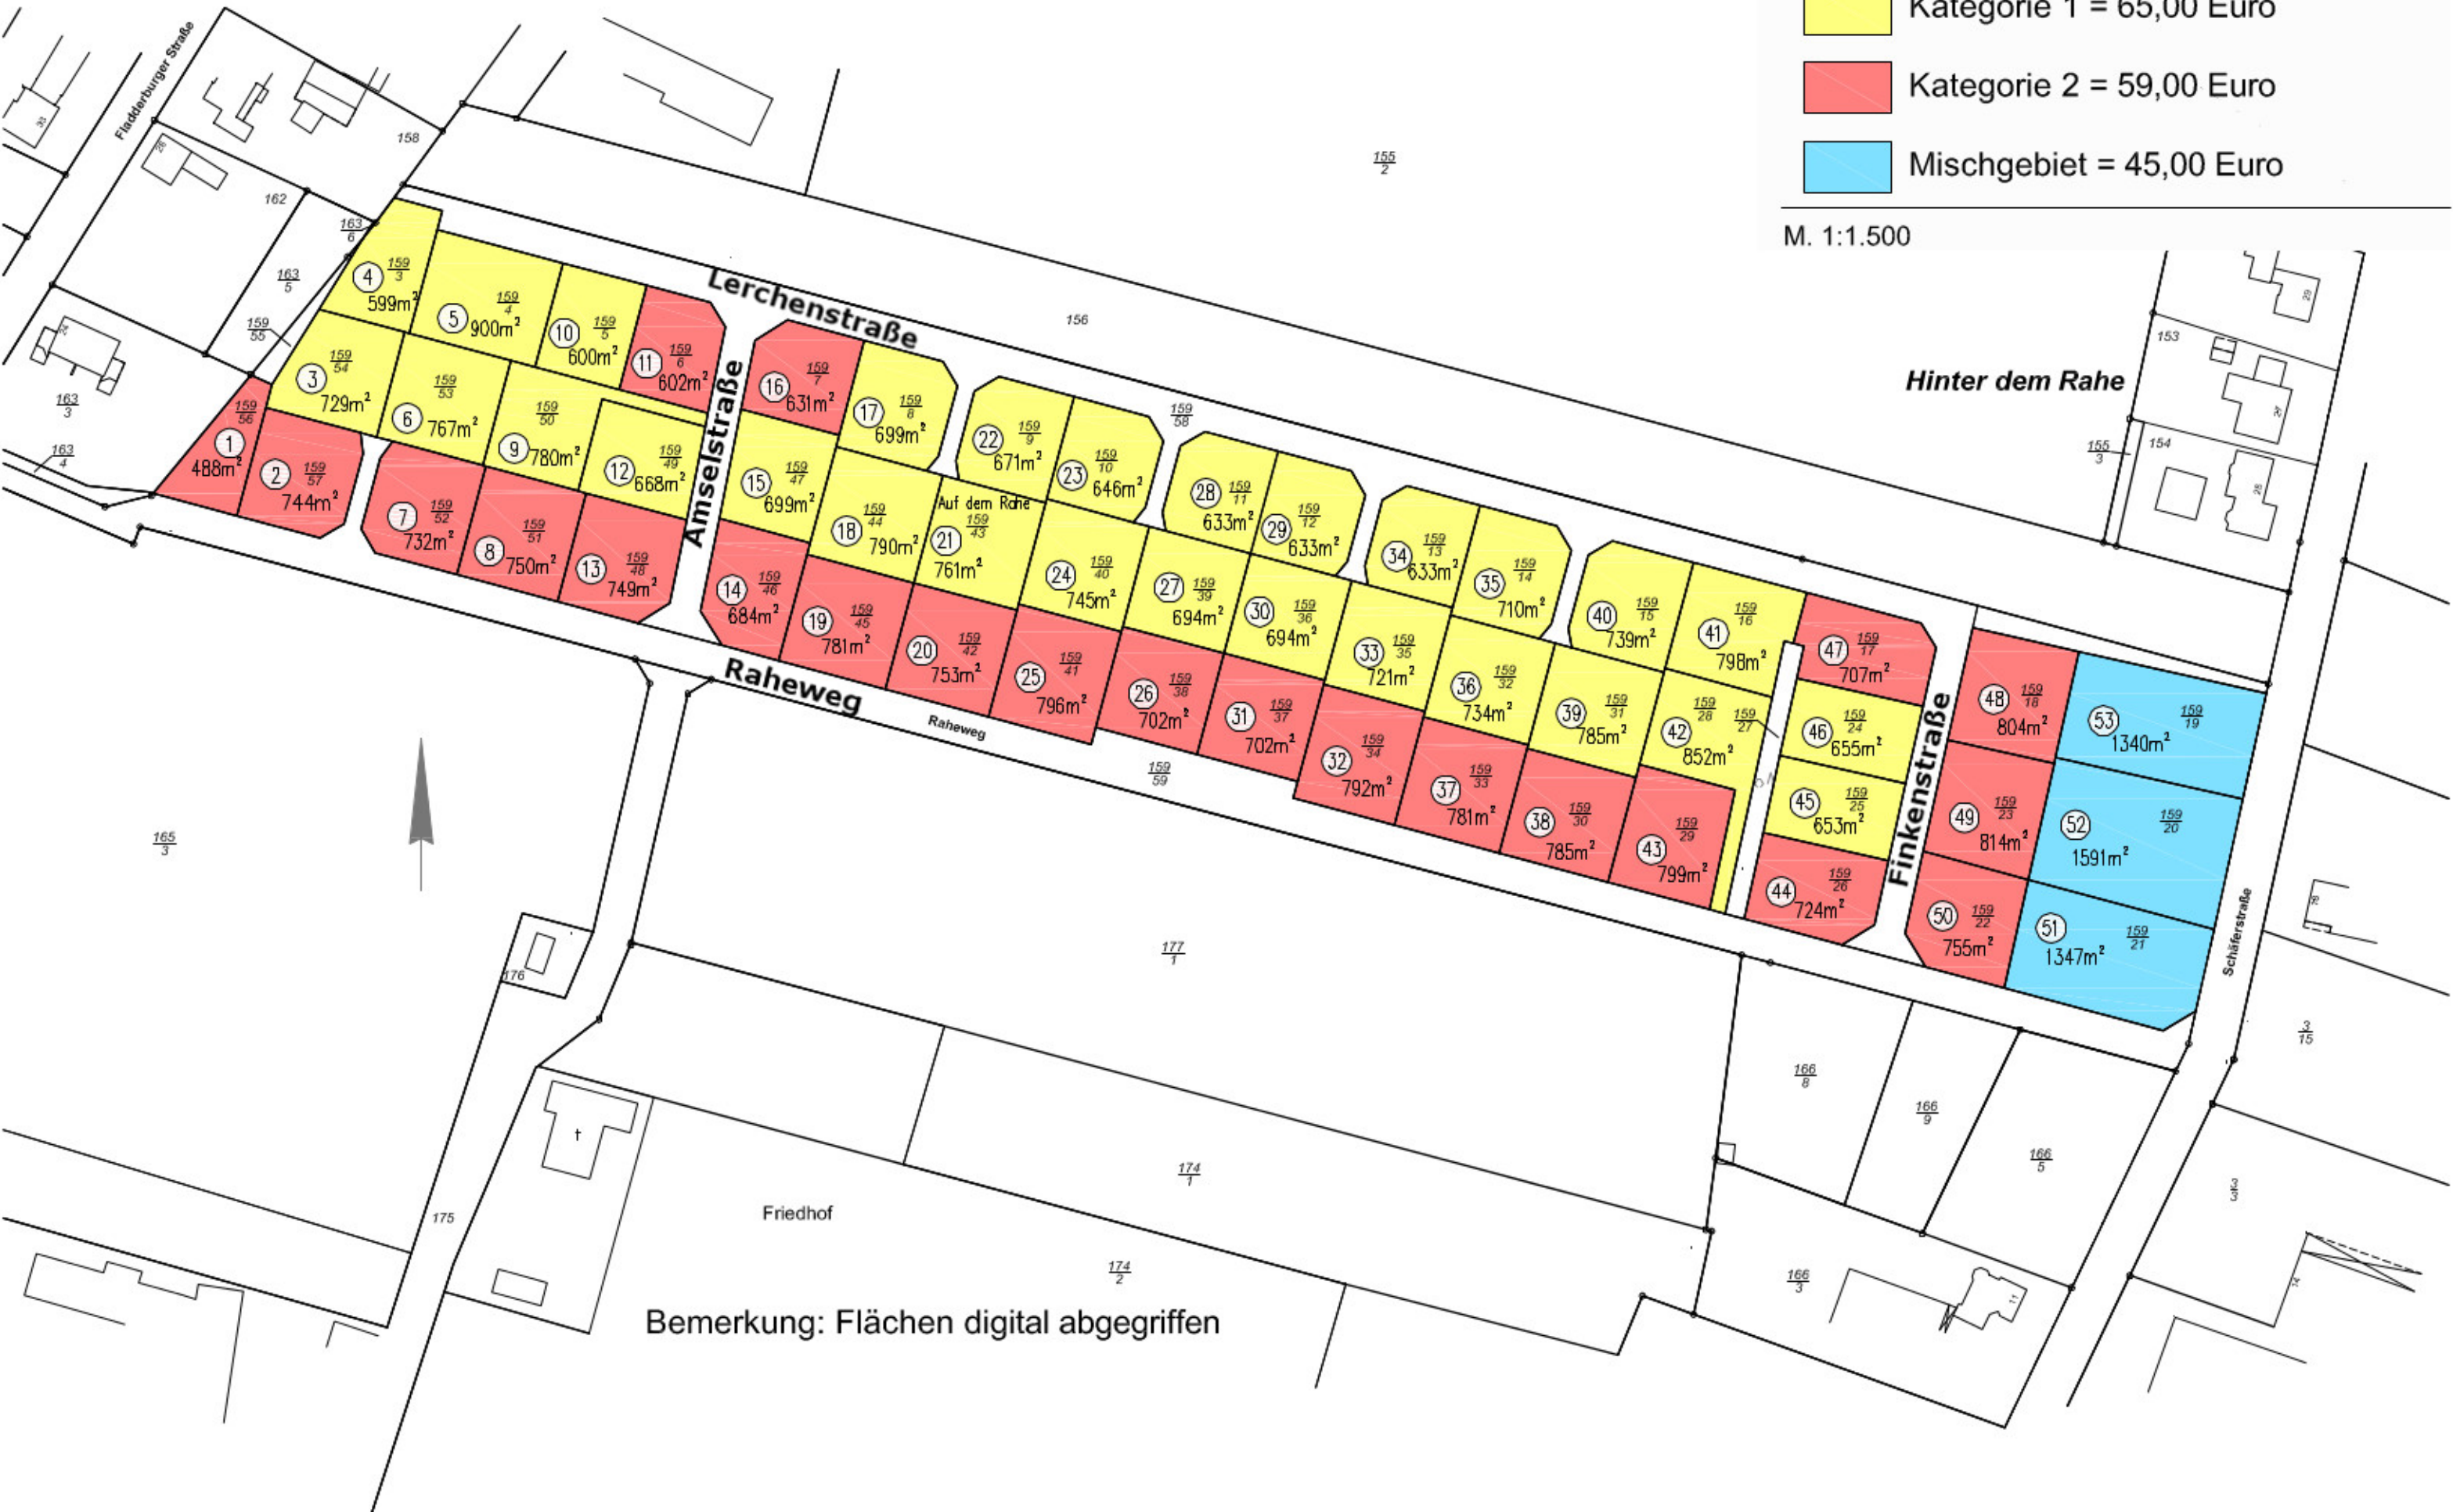

# Baugebiet "Bösel-Nord" in Bösel

## Kaufpreis je m<sup>2</sup>

- Kategorie 1 = 65,00 Euro
- Kategorie 2 = 59,00 Euro
- Mischgebiet = 45,00 Euro

M. 1:1.500

Bemerkung: Flächen digital abgegriffen